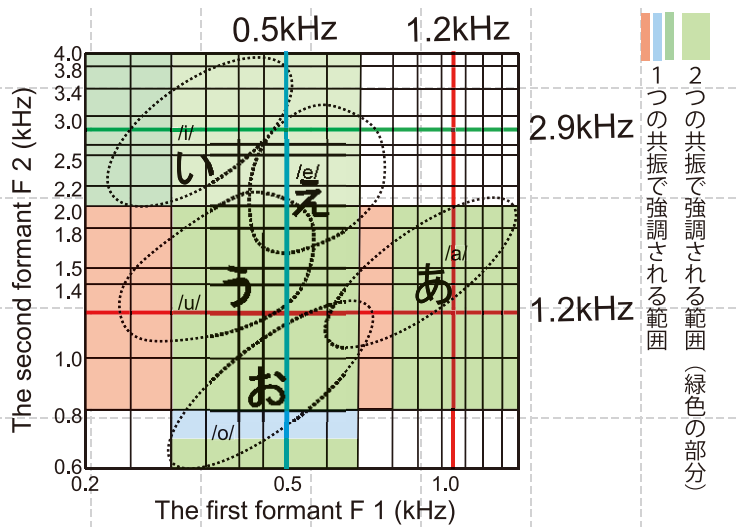

調音材「オーラル・ソニック」を内蔵した、打ち合わせに最適なボックス型ソファ

オーラル・ソニックとは？

不要な音は吸音し、会話に必要な母音の成分を含む音域帯は残して反射させる、唯一無二の調音素材です。喧騒の中でも、必要な音がクリアに聴こえるので小声でも会話することができます。

〈図1〉AURAL SONIC(900mm×900mm)の反射特性

〈図2〉Aura Sonic で多く反射する成分と音声母音で重要な帯域との関係