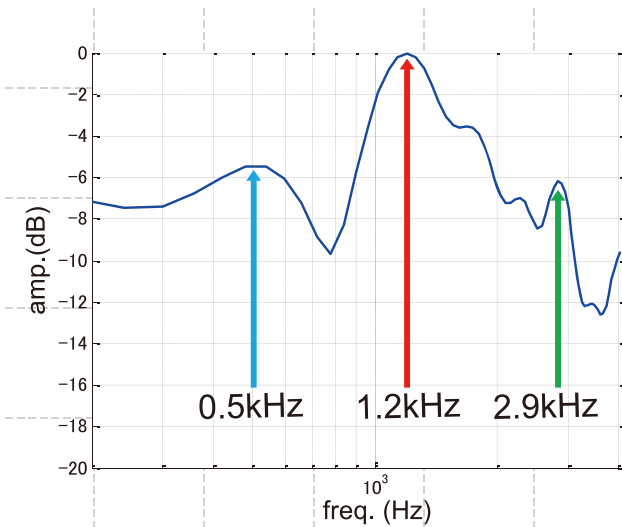

調音材「オーラル・ソニック」を内蔵した、打ち合わせに最適なボックス型ソファ

オーラル・ソニックとは？

不要な音は吸音し、会話に必要な母音の成分を含む音域帯は残して反射させる、唯一無二の調音素材です。喧騒の中でも、必要な音がクリアに聴こえるので小声でも会話することができます。

〈図1〉AURAL SONIC(900mm×900mm)の反射特性

〈図2〉Aura Sonic で多く反射する成分と音声母音で重要な帯域との関係

母音を区別するのに大切な音を反射

※日本文理大学 福島教授の分析結果

●カームス WD (Calms) 製作：相合家具製作所

Calms WD

790w 730d 1310h (450sh)

脚：ビーチ材、ウレタン 塗装

張地：ランク A ¥180,000 ランク B ¥191,000 ランク C ¥199,000 ランク D ¥208,000 ランク E ¥215,000

※ツートン貼り分けの場合は1ランクアップ